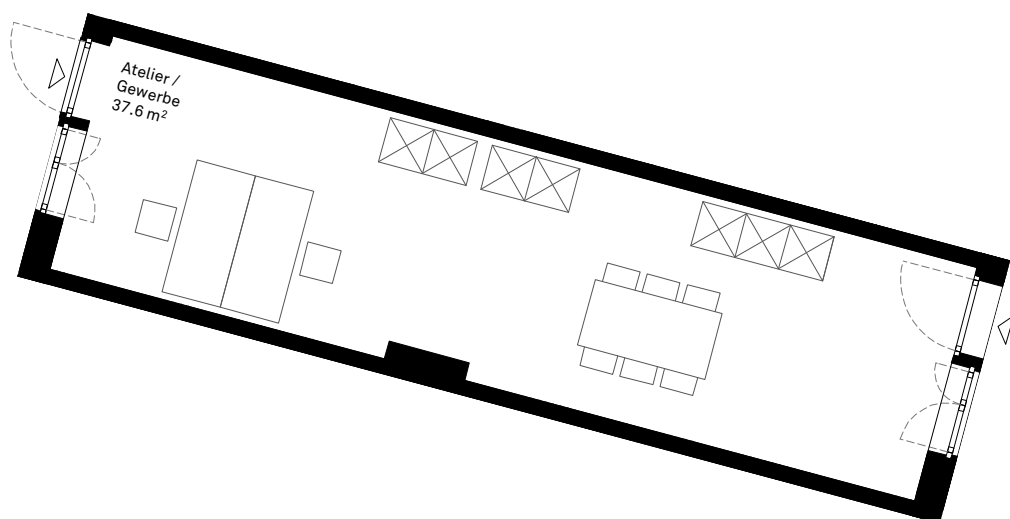

GOLDBACHWEG 14

Erlenmatt Ost
4058 Basel

ATELIER / GEWERBE 14_0.5 (EG)

Nutzfläche 37.6 m²
Aussenfläche 0 m²

EG