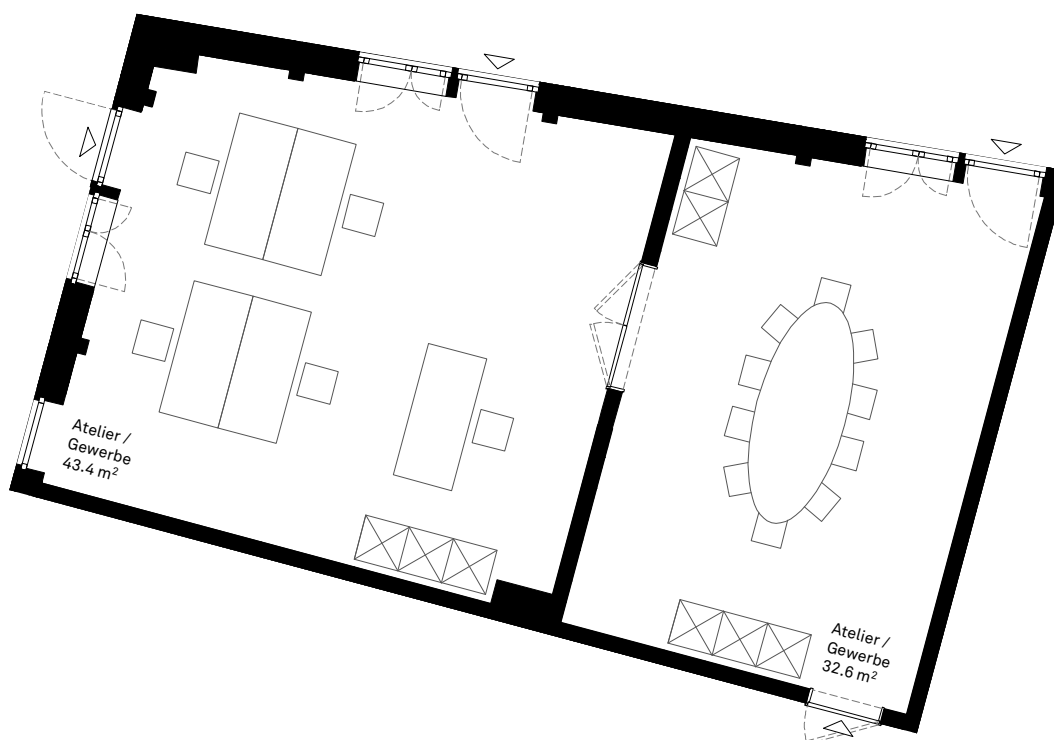

GOLDBACHWEG 14

Erlenmatt Ost
4058 Basel

ATELIER / GEWERBE 14_0.6 (EG)

Nutzfläche 76.0 m²
Aussenfläche 0 m²

EG